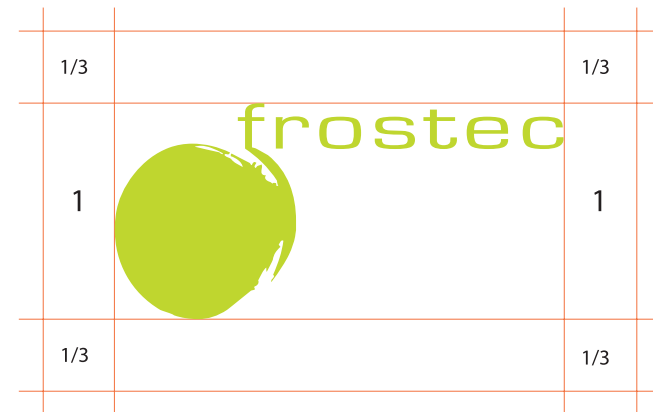

Logon suoja-alue

Logon suoja-alueella tarkoitetaan aluetta, jonka avulla logon tehoa korostetaan rauhoittamalla logon ympäristö. Suoja-alueen sisään ei esimerkiksi saa tuoda tekstiä tai muuta graafista sisältöä.

Poikkeuksena yllä olevaan voi olla logoa tukeva selite tai slogan-teksti tai jos logon käyttö esimerkiksi kuvataustaa vasten on perusteltua.

Logon suoja-alueeksi on määritelty kolmannes logon korkeudesta.